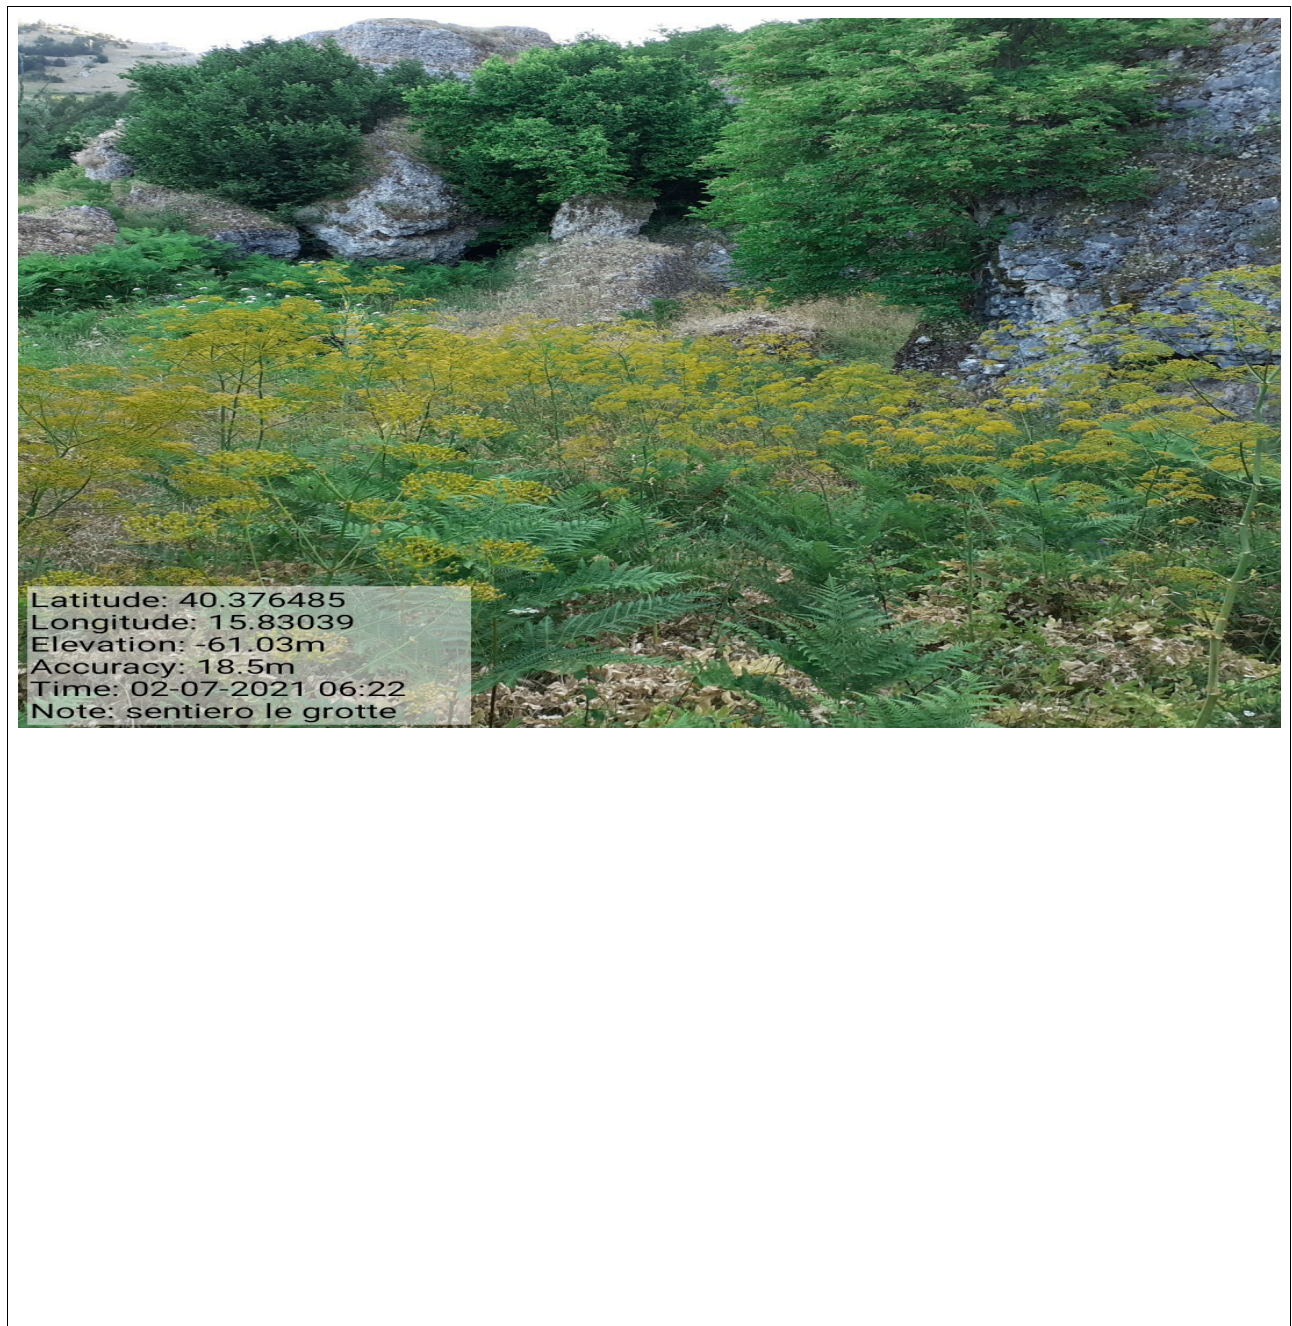

REGIONE BASILICATA	Consorzio di Bonifica della Basilicata (L.R. gennaio 2017, n.1) - MATERA Piano Operativo Annuale (P.O.A.) 2021 Progetto Di Forestazione Pubblica	AREA 11 COMUNE DI MARSICOVETERE
--------------------	--	--